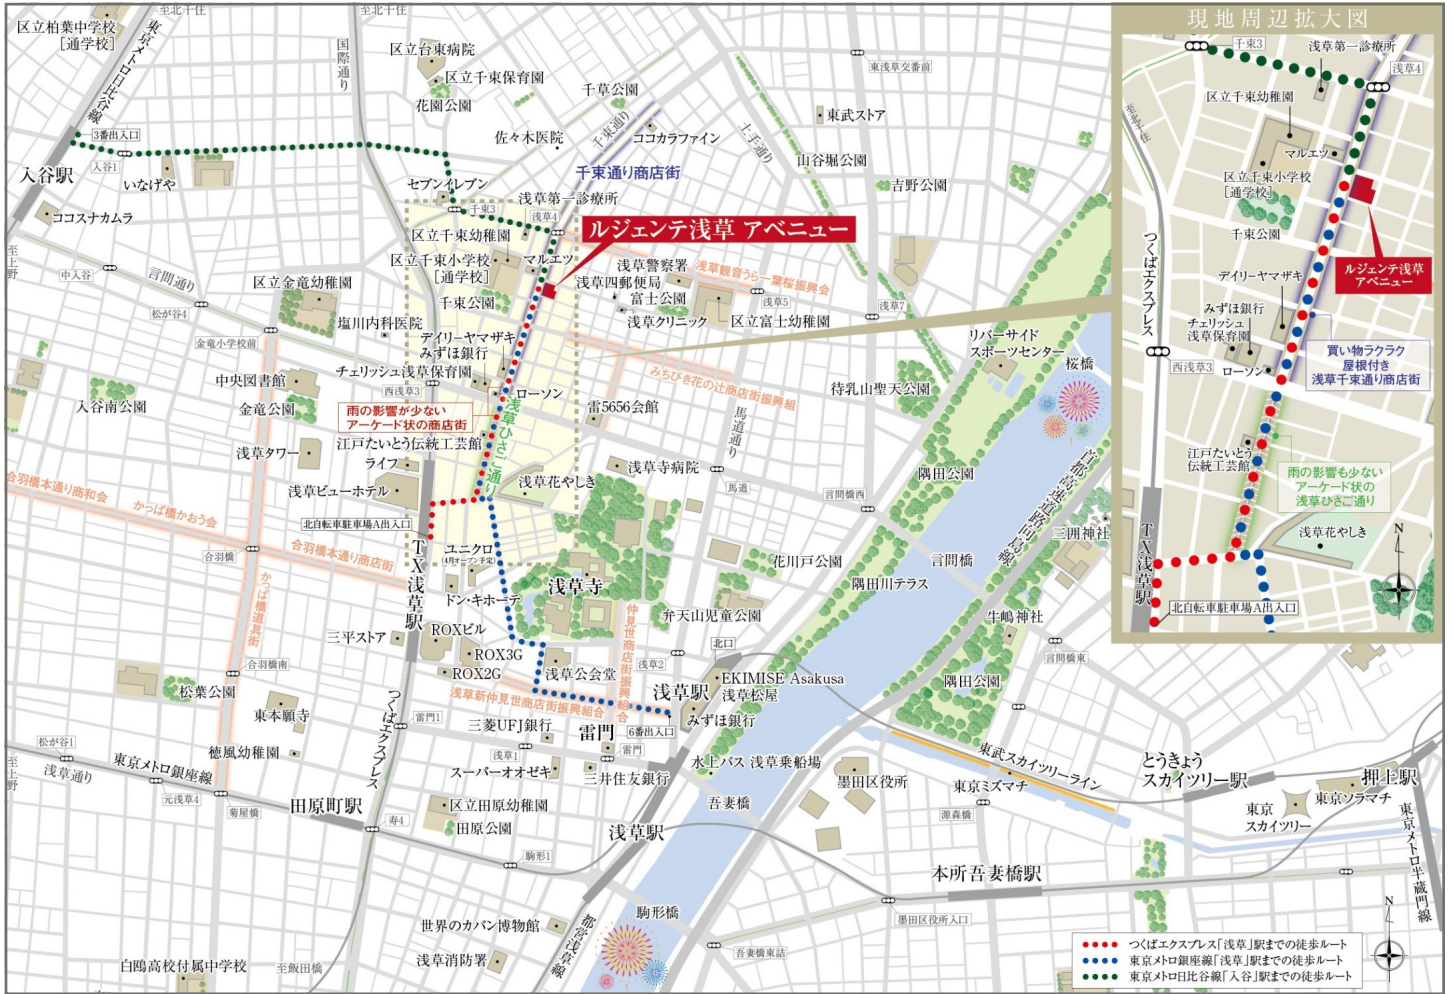

現地案内図

東急リバブルのプレミアムコンパクト・レジデンス
ルジェンテ浅草 アベニュー

「ルジェンテ浅草 アベニュー」販売準備室

0120-082-109

営業時間：10:00～18:00 定休日：水・木・第3火曜日(祝日除く)

< 売主 >